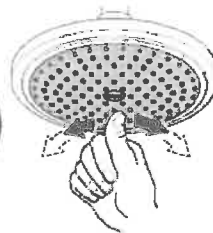

SpeedClean