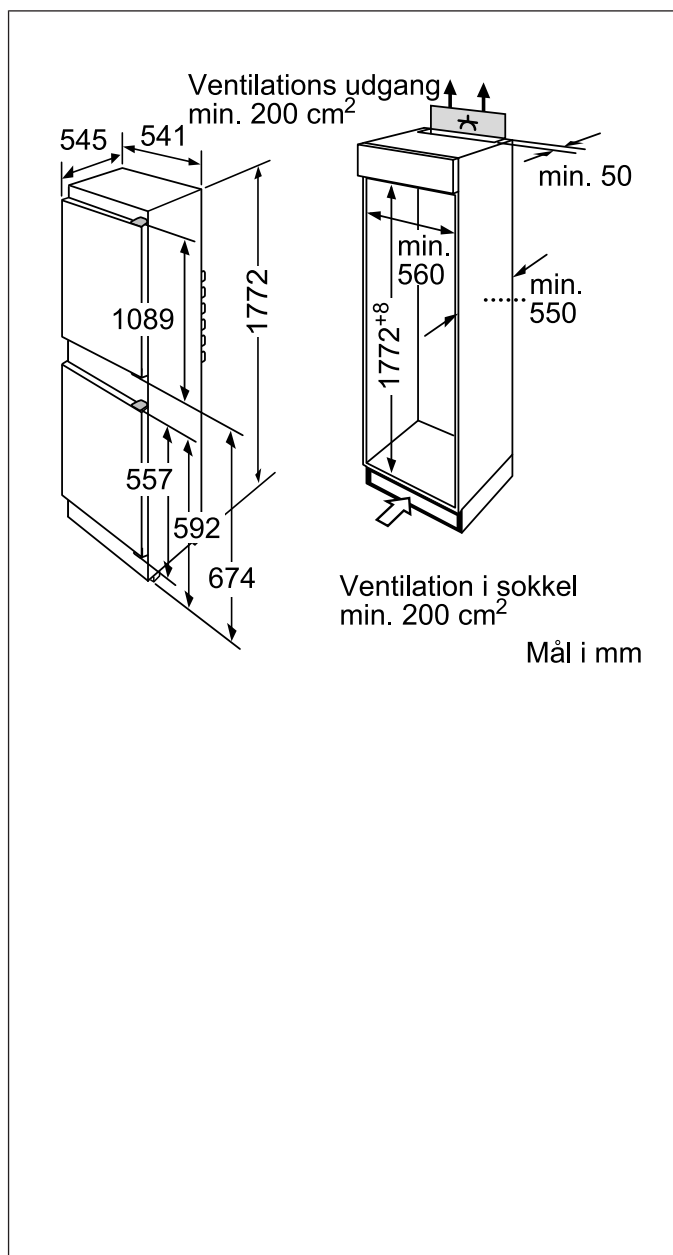

##### Ekstra tilbehør

Q 8C0000781 55 cm drypbakke til køl/frys

140 kr

## Indbygningsskøle-/fryseskab, 178 cm Integrerbart, til påmontering af køkkenlåge KI 38VV20

Nichemål ved indbygning, mm (H x B x D):  
1775 x 562 x 550  
Hængseltype: Glidedør  
Dørhængsling: højrehængt, vendbar  
Længde på elledning (cm): 230